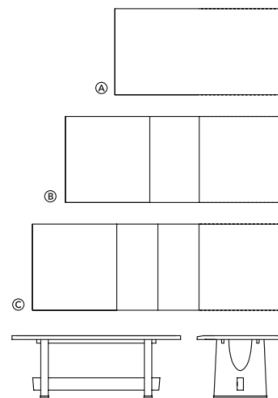

JIUN HO

FURNITURE

Gaborone Table

JIUN HO

SHOWN

Top : Walnut / Espresso
Base : Walnut / Cardamom
Metal : Espresso

GABORONE TABLE

TA-07-109-A

L 82" W 42" H 30"

TA-07-109-B

L 82-106" W 42" H 30"

1 leaf

TA-07-109-C

L 82-122" W 42" H 30"

2 leaves