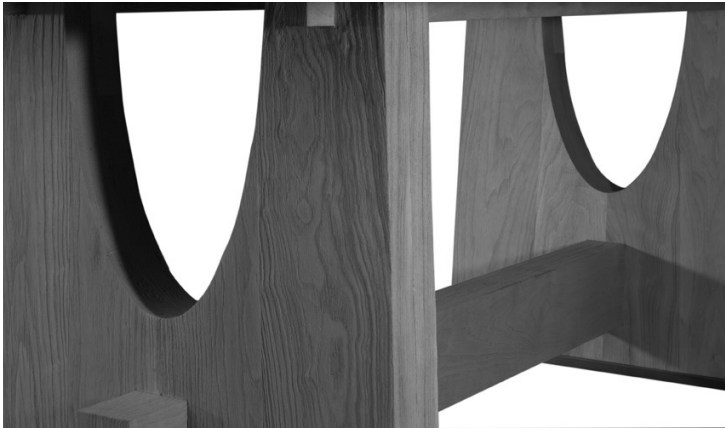

JIUN HO

FURNITURE

Gaborone Table

JIUN HO

SHOWN

Top : Walnut / Espresso
Base : Walnut / Cardamom
Metal : Espresso

GABORONE TABLE

TA-07-109-A

L 82" W 42" H 30"

TA-07-109-B

L 82-106" W 42" H 30"

1 leaf

TA-07-109-C

L 82-122" W 42" H 30"

2 leaves