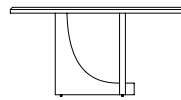

### FURU TABLE

TA-20-131-A

DIA 48" (122 cm) / 60" (152 cm) / 66" (168 cm) H 30.5" (77.5 cm)

TA-20-131-B

W 108" (274 cm) D 42" (107 cm) H 30.5" (77.5 cm)